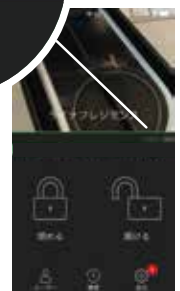

利用例： 防犯サムターンにも対応

ダブルロックのドアにも対応

アプリで事前に組み合わせを設定することで、1回の動作で2つの NinjaLock を同時に施解錠できます。

ダブルロック設定画面

0~720度
回転

海外の鍵にも取り付け可能

アプリから回転の向きと角度を設定できます。
海外で主流の 180 度、360 度などの鍵にも対応が可能です。

回転の向き：左回転、右回転
回転の度数：0 度~720 度まで
※5 度刻みで設定可能。

電池残量が確認できて安心

NinjaLock 本体とアプリから電池残量を確認できます。

NinjaLock - 上部バーが電池残量目安を光でお知らせ
アプリ - 電池残量を 0~100% で表示します。
※5% 刻み

光で電池残量を示す

キーパッド併用で広がる利用シーン

スマホがなくても鍵を開閉できます

ドアの外側に専用のキーパッドを設置することで、スマホがなくても数字の暗証番号入力や NFC カードによる鍵の開閉ができます。