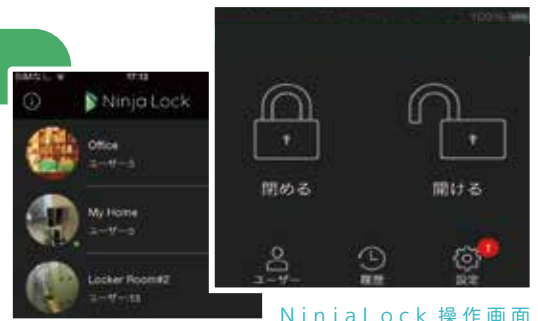

New Standout

—— 洗練された、全く新しいスマートロック ——

スマートフォンで鍵を開閉

シンプルなアプリの操作で大人から子どもまで、誰でも簡単にすぐ使い始められます。工事は不要、今のドアの鍵の上からそのまま取り付けることができます。

使い方はカンタン、4つのステップ

1

**NinjaLock
を設置**

両面テープで
すぐに取付け

2

**アプリを
インストール**

iPhone/Android
対応

3

**ユーザー
登録**

初期設定は
わずか1分

4

使用開始

スマホで様々な種類の鍵を作り、鍵をシェアすることができます

スマートフォンで鍵を開閉

NinjaLock はスマートフォンに専用アプリをダウンロードして使用します。アプリ上でシェアした鍵は暗号化されているため安全です。

※セキュリティを保つために、スマートフォンがインターネットに接続している必要があります。

NinjaLock 操作画面

スマホで鍵をシェア

鍵を利用する権限を付与したいユーザをアプリ上で招待することで鍵が使えるようになります。

招待する方法は、電話番号、メールアドレス、Ninja ID です。

複数の招待方法

選択できるユーザ権限

ユーザには「オーナー」と「ゲスト」の2種類があります。

オーナー - ユーザの招待 (追加)、削除、ユーザの権限設定、開閉履歴の確認、基本情報設定

ゲスト - 開閉操作のみ可能

利用例： 集合住宅の共用部 貸し会議室運営
 オーナー：管理会社 オーナー：貸し会議室運営会社
 ゲスト：入居者 ゲスト：貸し会議室利用者