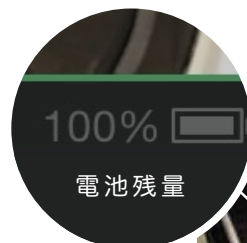

利用例： 防犯サムターンにも対応

ダブルロックのドアにも対応

アプリで事前に組み合わせを設定することで、1回の動作で2つの NinjaLock を同時に施解錠できます。

ダブルロック設定画面

0~720度
回転

海外の鍵にも取り付け可能

アプリから回転の向きと角度を設定できます。
海外で主流の 180 度、360 度などの鍵にも対応が可能です。

回転の向き：左回転、右回転
回転の度数：0 度~720 度まで
※5 度刻みで設定可能。

電池残量が確認できて安心

NinjaLock 本体とアプリから電池残量を確認できます。

NinjaLock - 上部バーが電池残量目安を光でお知らせ
アプリ - 電池残量を 0~100% で表示します。
※5% 刻み

光で電池残量を示す

キーパッド併用で広がる利用シーン

スマホがなくても鍵を開閉できます

ドアの外側に専用のキーパッドを設置することで、スマホがなくても数字の暗証番号入力や NFC カードによる鍵の開閉ができます。