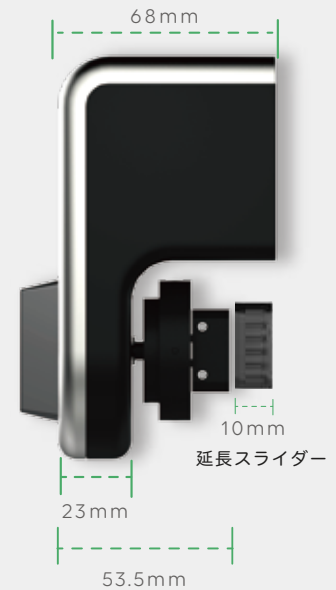

NinjaLock 製品本体

付属品

・リフトパーツ

・延長スライダー (1個)

サムターの幅調整

最小 3.5mm
最大 24mm